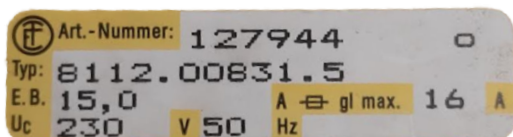

Schaltplan Elektra Beckum PK 3100 WN 250 oder PK 250 /3100 WN

PK 250 WN
1-Phasen Motor 230 V 3,1 kW

Typenschilder Original-Schalter
Elektra Tailfingen Art. Nr. 127944

mit Motorschutz E.B. 15 A

Typenschild Motor PK 3,1