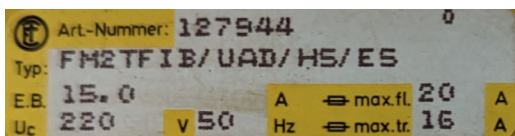

Schaltplan Elektra Beckum PK 3100 WN 250 oder PK 250 /3100 WN

PK 250 WN
1-Phasen Motor 230 V 3,1 kW

Typenschilder Original-Schalter
Elektra Tailfingen Art. Nr. 127944

mit Motorschutz E.B. 15 A

Typenschild Motor PK 3,1