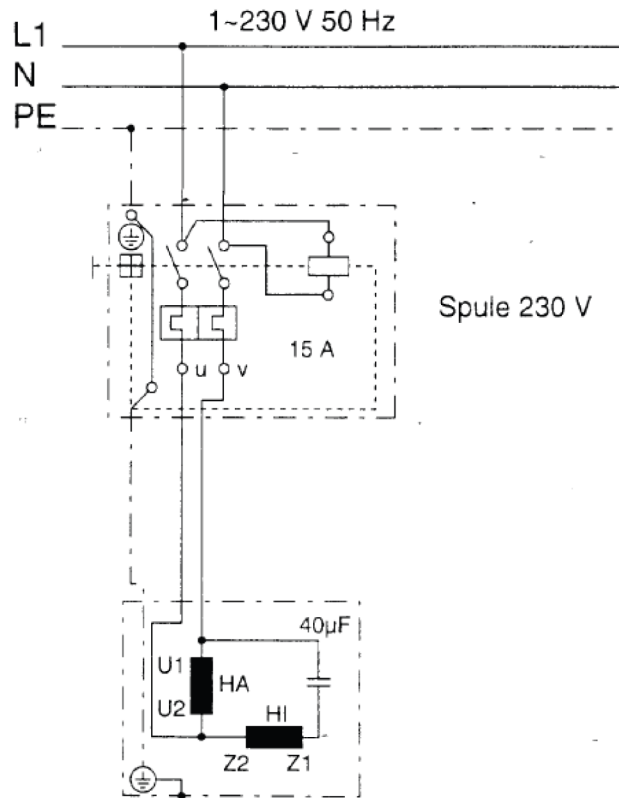

Schaltplan Elektra Beckum PK 3100 WN 250 oder PK 250 /3100 WN

PK 250 WN
1-Phasen Motor 230 V 3,1 kW

Typenschilder Original-Schalter
Elektra Tailfingen Art. Nr. 127944

mit Motorschutz E.B. 15 A

Typenschild Motor PK 3,1